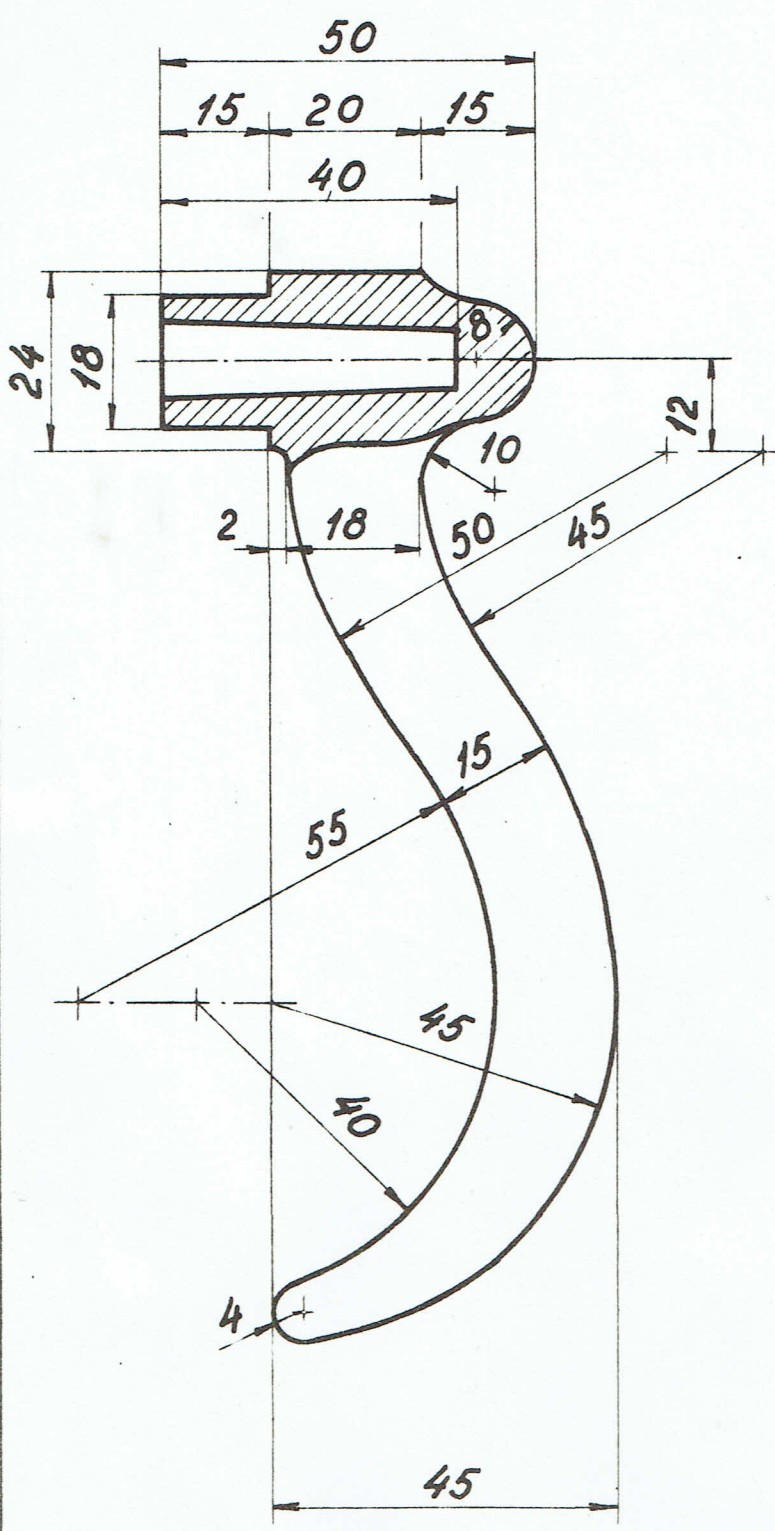

V-Norm
DSB.

Snabelgreb.
uden stift.

7.462-11.
A

Normen erstatter	
Norm	Pos
3L-147656	11

1957

Forandringer	

Forandringer.	
9/11 74 S.A.P.	
A	
Norm. rev. tegn. m. påf.	

▽ overalt.

Forkromes på alle synlige steder.

1:1.

Til side-og endedøre

Materiale	Modelnr.	
Hanebr.	48212	