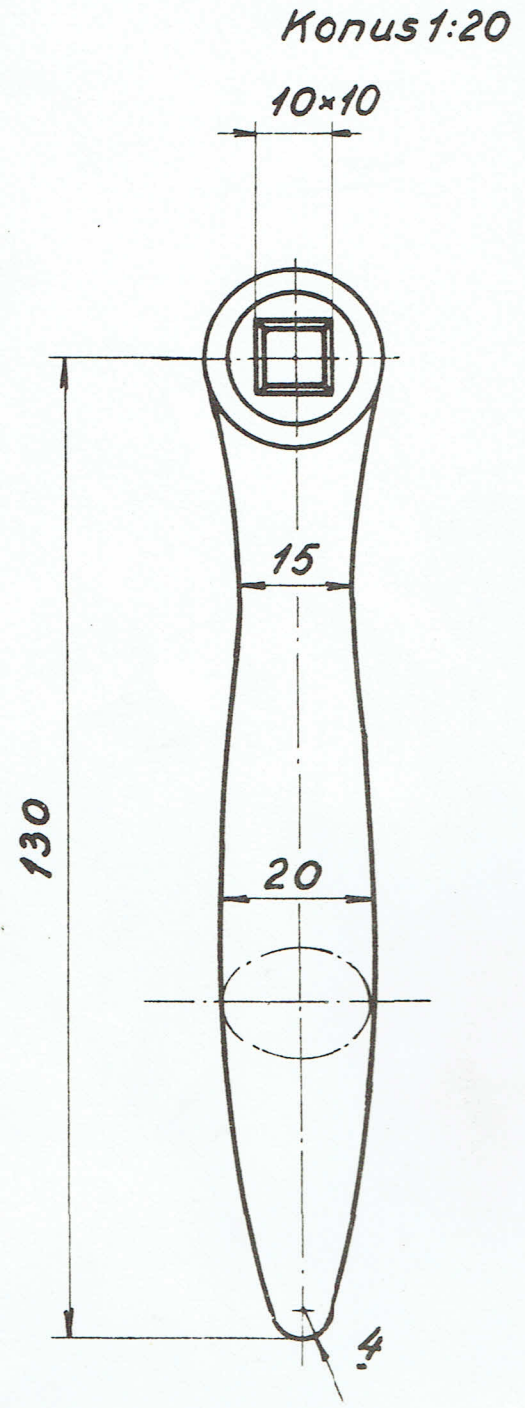

V-Norm
DSB.

Snabelgreb.
uden stift.

7.462-11.
A

Normen erstatter	
Norm	Pos
3L-147656	11

1957

Forandringer	

Forandringer.	
9/11 74 S.A.P.	
A	
Norm. rev. tegn. m. påf.	

▽ overalt.

Forkromes på alle synlige steder.

1:1.

Til side-og endedøre

Materiale	Modelnr.	
Hanebr.	48212	